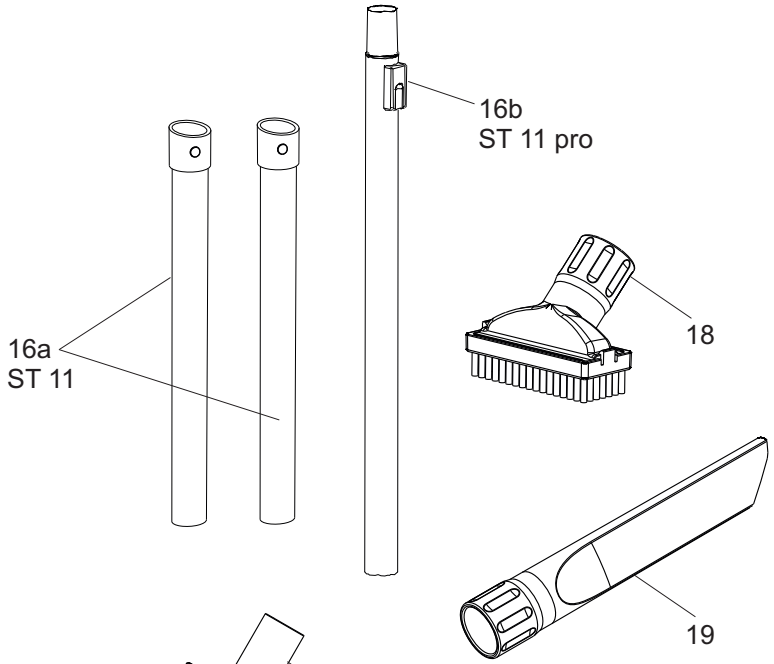

ST 11, ST 11 Pro

Pos.	Art.Nr.	Bezeichnung	Description	Designation	Descrizione	Megnevezés
1a	21152400	Saugkopf kpl. ST 11	top head ass'y ST 11	Unité d'aspiration ST 11	unità d'aspirazione ST 11	Felsőrész komp. ST11
1b	21152500	Saugkopf kpl. ST 11 Pro	top head ass'y ST 11 Pro	Unité d'aspiration 11 Pro	unità d'aspirazione ST 11 Pro	Felsőrész komp. ST11 Pro
2	21150330	Ein- Ausschalter kpl.	button	Interrupteur	interruttore	Be-/Kikapcsoló gomb
3a	21150400	Filter (3 Stk.)	filter (3 pieces)	Filtre	filtro	Szűrő (3db)
3b	21151901	HEPA Filter kpl.H14	HEPA filter H14	HEPA Filtre H14	filtro Hepa H14	HEPA szűrő H14
4	21150530	Filterrahmen	frame	Boitier pour filtre	telaio per filtro	Szűrőkeret
5a	21000432	Netzkabel mit Stecker 10m	power cable 10m	Câble d'alimentation 10m	cavo d'alimentazione 10m	Hálózati kábel VDE 10m
5b	21150641	Netzkabel mit Stecker 15m	power cable 15m	Câble d'alimentation 15m	cavo d'alimentazione 15m	Hálózati kábel VDE 15m
6	21152200	Saugaggregat 720W	suction motor	Moteur d'aspiration	motore aspirazione	Szívó Motor
7	21150800	Spannbügel	clip handle	Etrier de fermeture	gancio	Feszítő kengyel
8	21150900	Drehregler	rotator	Bouton de réglage	dispositivo di regolazione	Fordulatszám szabályzó
9	21150130	Saugbehälter kpl.	tank ass'y	Cuve complète	serbatoio	Alsórész komp.
10a	21161630	Rad Ø120 kpl. ST11	rear wheel Ø120	Roue arrière Ø120	ruota posteriore Ø120	Kerék Ø120
10b	21161631	Rad Ø120 kpl. mit Gummi ST11pro	rear wheel Ø120 with rubber	Roue arrière Ø120 avec du caoutchouc	ruota posteriore Ø120 con caoutchouc	Gumírozott kerék Ø120 ST11 Pro, ST11 Pro+
11a	21056300	Lenkrolle Ø60	caster Ø60	Roulette avant Ø60	ruota anteriore Ø60	Forgókerék Ø60
11b	21056301	Lenkrolle Ø60 mit Gummi	caster Ø60 with rubber	Roulette avant Ø60 avec du caoutchouc	ruota anteriore Ø60 con caoutchouc	Gumírozott forgókerék Ø60
12	21151030	Filterkorb kpl.	filter cage	Filtre protection moteur	filtro protezione motore	Szűrőkosár komp.
13	21151100	Staubbeutel Vlies (20 Stk.)	flece filter bag (20 pieces)	Sac non tissé (20 pièces)	sacchetto di vello	Vlies Porzsák (20db)
14a	21000900	Saugschlauch kpl. 2m	suction hose 2m	Flexible compl, avec tube coudé	tubo flex	Gégecső
14b	21152100	Saugschlauch kpl. 2,5m	suction hose 2,5m			
15	21003201	Handrohr kpl.	toolhandle compl.	Tube coudé	tubo a gomito	Markolat komp.
16a	21000200	Saugrohr, Stahl	pipe, steel	Tube droit	tubo dritto	Egyenes szívócső (acél)
16b	21151801	Teleskoprohr, Stahl	telescope tube, steel	Tube telescopique	tubo telescopico	Teleszkópos szívócső (acél)
17	21152300	Bodendüse Kombi RD278p	floor tool	Suceur tapis et sols durs	bocchetta pavimento	Kombinált padlószívófej
18	21000500	Polsterdüse	upholstery tool	Brosse fauteuil	bocchetta imbottiture	Kárpittisztító kefe
19	21000600	Fügendüse	crevice tool	Suceur fente	lancia piatta	Rés-szívófej
21a	21161200	Haube ST11	top cover	Capot	cofano	Tető ST11
21b	21161201	Haube ST11 Pro	top cover	Capot	cofano	Tető ST11 Pro
22	21161330	Griff kpl.	handle	Poignée	maniglia	Fogantyú komp.
23	21161430	Schlauchanschluss	hose couple	embout du tuyau	bocchettone	Gégecső csatlakozó
24	21151830	Elektrosaugbürste kpl.	electric brush	brosse électrique	spazzola elettrica	Elektromos kefe
26	21161701	Abdeckung carbon	middle cover	partie intermédiaire	coperchio intermedia	Carbon burkolat