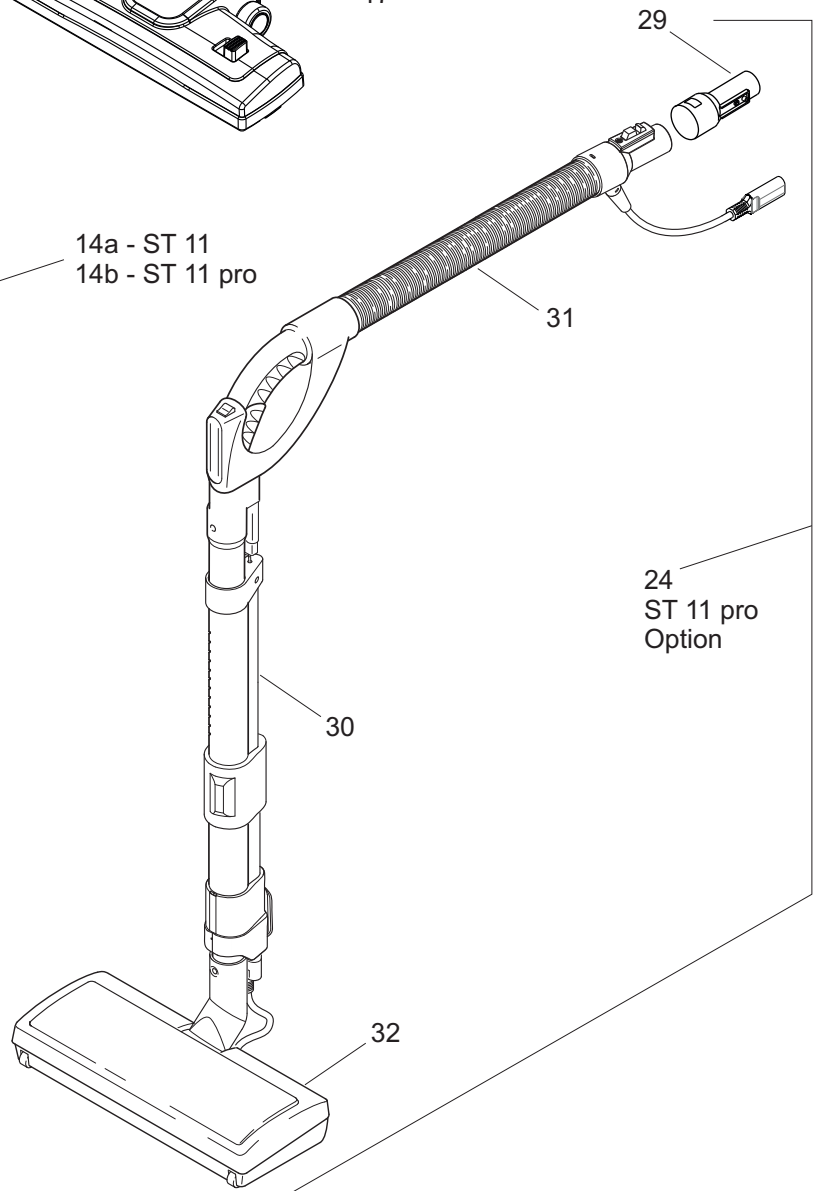

ST 11, ST 11 Pro

Pos.	Art.Nr.	Bezeichnung	Description	Designation	Descrizione	Megnevezés
1a	21152400	Saugkopf kpl. ST 11	top head ass'y ST 11	Unité d'aspiration ST 11	unità d'aspirazione ST 11	Felsőrész komp. ST11
1b	21152500	Saugkopf kpl. ST 11 Pro	top head ass'y ST 11 Pro	Unité d'aspiration 11 Pro	unità d'aspirazione ST 11 Pro	Felsőrész komp. ST11 Pro
2	21150330	Ein- Ausschalter kpl.	button	Interrupteur	interruttore	Be-/Kikapcsoló gomb
3a	21150400	Filter (3 Stk.)	filter (3 pieces)	Filtre	filtro	Szűrő (3db)
3b	21151901	HEPA Filter kpl.H14	HEPA filter H14	HEPA Filtre H14	filtro Hepa H14	HEPA szűrő H14
4	21150530	Filterrahmen	frame	Boitier pour filtre	telaio per filtro	Szűrőkeret
5a	21000432	Netzkabel mit Stecker 10m	power cable 10m	Câble d'alimentation 10m	cavo d'alimentazione 10m	Hálózati kábel VDE 10m
5b	21150641	Netzkabel mit Stecker 15m	power cable 15m	Câble d'alimentation 15m	cavo d'alimentazione 15m	Hálózati kábel VDE 15m
6	21152200	Saugaggregat 720W	suction motor	Moteur d'aspiration	motore aspirazione	Szívó Motor
7	21150800	Spannbügel	clip handle	Etrier de fermeture	gancio	Feszítő kengyel
8	21150900	Drehregler	rotator	Bouton de réglage	dispositivo di regolazione	Fordulatszám szabályzó
9	21150130	Saugbehälter kpl.	tank ass'y	Cuve complète	serbatoio	Alsórész komp.
10a	21161630	Rad Ø120 kpl. ST11	rear wheel Ø120	Roue arrière Ø120	ruota posteriore Ø120	Kerék Ø120
10b	21161631	Rad Ø120 kpl. mit Gummi ST11pro	rear wheel Ø120 with rubber	Roue arrière Ø120 avec du caoutchouc	ruota posteriore Ø120 con caoutchouc	Gumírozott kerék Ø120 ST11 Pro, ST11 Pro+
11a	21056300	Lenkrolle Ø60	caster Ø60	Roulette avant Ø60	ruota anteriore Ø60	Forgókerék Ø60
11b	21056301	Lenkrolle Ø60 mit Gummi	caster Ø60 with rubber	Roulette avant Ø60 avec du caoutchouc	ruota anteriore Ø60 con caoutchouc	Gumírozott forgókerék Ø60
12	21151030	Filterkorb kpl.	filter cage	Filtre protection moteur	filtro protezione motore	Szűrőkosár komp.
13	21151100	Staubbeutel Vlies (20 Stk.)	flece filter bag (20 pieces)	Sac non tissé (20 pièces)	sacchetto di vello	Vlies Porzsák (20db)
14a	21000900	Saugschlauch kpl. 2m	suction hose 2m	Flexible compl, avec tube coudé	tubo flex	Gégecső
14b	21152100	Saugschlauch kpl. 2,5m	suction hose 2,5m			
15	21003201	Handrohr kpl.	toolhandle compl.	Tube coudé	tubo a gomito	Markolat komp.
16a	21000200	Saugrohr, Stahl	pipe, steel	Tube droit	tubo dritto	Egyenes szívócső (acél)
16b	21151801	Teleskoprohr, Stahl	telescope tube, steel	Tube telescopique	tubo telescopico	Teleszkópos szívócső (acél)
17	21152300	Bodendüse Kombi RD278p	floor tool	Suceur tapis et sols durs	bocchetta pavimento	Kombinált padlószívófej
18	21000500	Polsterdüse	upholstery tool	Brosse fauteuil	bocchetta imbottiture	Kárpittisztító kefe
19	21000600	Fügendüse	crevice tool	Suceur fente	lancia piatta	Rés-szívófej
21a	21161200	Haube ST11	top cover	Capot	cofano	Tető ST11
21b	21161201	Haube ST11 Pro	top cover	Capot	cofano	Tető ST11 Pro
22	21161330	Griff kpl.	handle	Poignée	maniglia	Fogantyú komp.
23	21161430	Schlauchanschluss	hose couple	embout du tuyau	bocchettone	Gégecső csatlakozó
24	21151830	Elektrosaugbürste kpl.	electric brush	brosse électrique	spazzola elettrica	Elektromos kefe
26	21161701	Abdeckung carbon	middle cover	partie intermédiaire	coperchio intermedia	Carbon burkolat