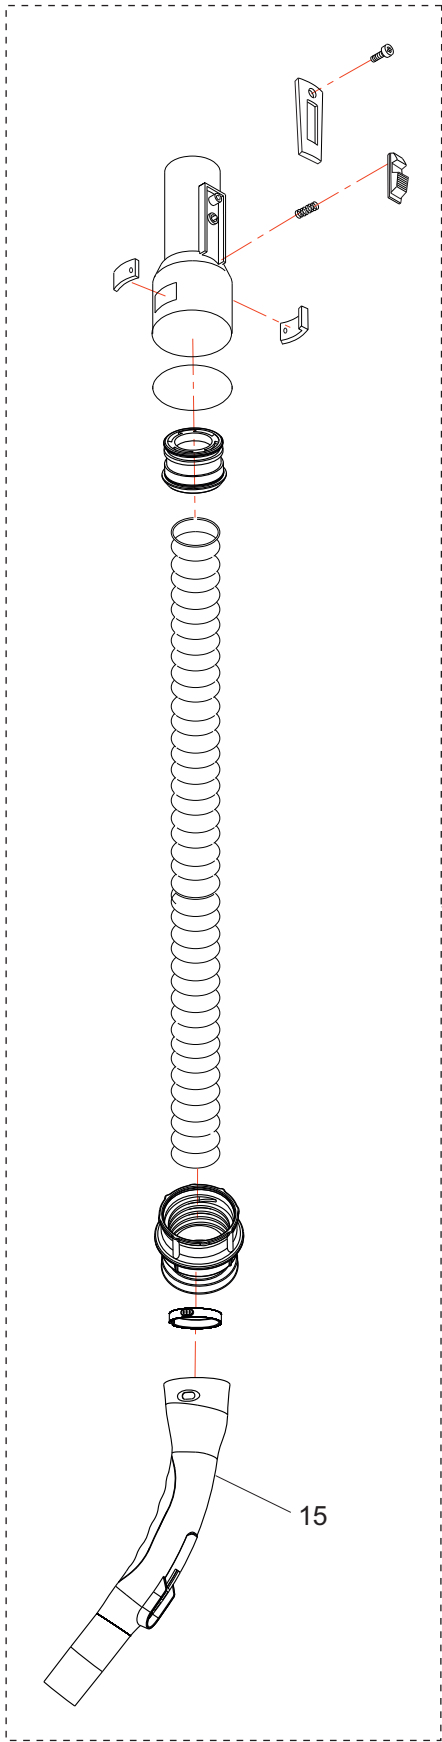

ST 11, ST 11 Pro

Pos.	Art.Nr.	Bezeichnung	Description	Designation	Descrizione	Megnevezés
1a	21152400	Saugkopf kpl. ST 11	top head ass'y ST 11	Unité d'aspiration ST 11	unità d'aspirazione ST 11	Felsőrész komp. ST11
1b	21152500	Saugkopf kpl. ST 11 Pro	top head ass'y ST 11 Pro	Unité d'aspiration 11 Pro	unità d'aspirazione ST 11 Pro	Felsőrész komp. ST11 Pro
2	21150330	Ein- Ausschalter kpl.	button	Interrupteur	interruttore	Be-/Kikapcsoló gomb
3a	21150400	Filter (3 Stk.)	filter (3 pieces)	Filtre	filtro	Szűrő (3db)
3b	21151901	HEPA Filter kpl.H14	HEPA filter H14	HEPA Filtre H14	filtro Hepa H14	HEPA szűrő H14
4	21150530	Filterrahmen	frame	Boitier pour filtre	telaio per filtro	Szűrőkeret
5a	21000432	Netzkabel mit Stecker 10m	power cable 10m	Câble d'alimentation 10m	cavo d'alimentazione 10m	Hálózati kábel VDE 10m
5b	21150641	Netzkabel mit Stecker 15m	power cable 15m	Câble d'alimentation 15m	cavo d'alimentazione 15m	Hálózati kábel VDE 15m
6	21152200	Saugaggregat 720W	suction motor	Moteur d'aspiration	motore aspirazione	Szívó Motor
7	21150800	Spannbügel	clip handle	Etrier de fermeture	gancio	Feszítő kengyel
8	21150900	Drehregler	rotator	Bouton de réglage	dispositivo di regolazione	Fordulatszám szabályzó
9	21150130	Saugbehälter kpl.	tank ass'y	Cuve complète	serbatoio	Alsórész komp.
10a	21161630	Rad Ø120 kpl. ST11	rear wheel Ø120	Roue arrière Ø120	ruota posteriore Ø120	Kerék Ø120
10b	21161631	Rad Ø120 kpl. mit Gummi ST11pro	rear wheel Ø120 with rubber	Roue arrière Ø120 avec du caoutchouc	ruota posteriore Ø120 con caoutchouc	Gumírozott kerék Ø120 ST11 Pro, ST11 Pro+
11a	21056300	Lenkrolle Ø60	caster Ø60	Roulette avant Ø60	ruota anteriore Ø60	Forgókerék Ø60
11b	21056301	Lenkrolle Ø60 mit Gummi	caster Ø60 with rubber	Roulette avant Ø60 avec du caoutchouc	ruota anteriore Ø60 con caoutchouc	Gumírozott forgókerék Ø60
12	21151030	Filterkorb kpl.	filter cage	Filtre protection moteur	filtro protezione motore	Szűrőkosár komp.
13	21151100	Staubbeutel Vlies (20 Stk.)	flece filter bag (20 pieces)	Sac non tissé (20 pièces)	sacchetto di vello	Vlies Porzsák (20db)
14a	21000900	Saugschlauch kpl. 2m	suction hose 2m	Flexible compl, avec tube coudé	tubo flex	Gégecső
14b	21152100	Saugschlauch kpl. 2,5m	suction hose 2,5m			
15	21003201	Handrohr kpl.	toolhandle compl.	Tube coudé	tubo a gomito	Markolat komp.
16a	21000200	Saugrohr, Stahl	pipe, steel	Tube droit	tubo dritto	Egyenes szívócső (acél)
16b	21151801	Teleskoprohr, Stahl	telescope tube, steel	Tube telescopique	tubo telescopico	Teleszkópos szívócső (acél)
17	21152300	Bodendüse Kombi RD278p	floor tool	Suceur tapis et sols durs	bocchetta pavimento	Kombinált padlószívófej
18	21000500	Polsterdüse	upholstery tool	Brosse fauteuil	bocchetta imbottiture	Kárpittisztító kefe
19	21000600	Fügendüse	crevice tool	Suceur fente	lancia piatta	Rés-szívófej
21a	21161200	Haube ST11	top cover	Capot	cofano	Tető ST11
21b	21161201	Haube ST11 Pro	top cover	Capot	cofano	Tető ST11 Pro
22	21161330	Griff kpl.	handle	Poignée	maniglia	Fogantyú komp.
23	21161430	Schlauchanschluss	hose couple	embout du tuyau	bocchettone	Gégecső csatlakozó
24	21151830	Elektrosaugbürste kpl.	electric brush	brosse électrique	spazzola elettrica	Elektromos kefe
26	21161701	Abdeckung carbon	middle cover	partie intermédiaire	coperchio intermedia	Carbon burkolat