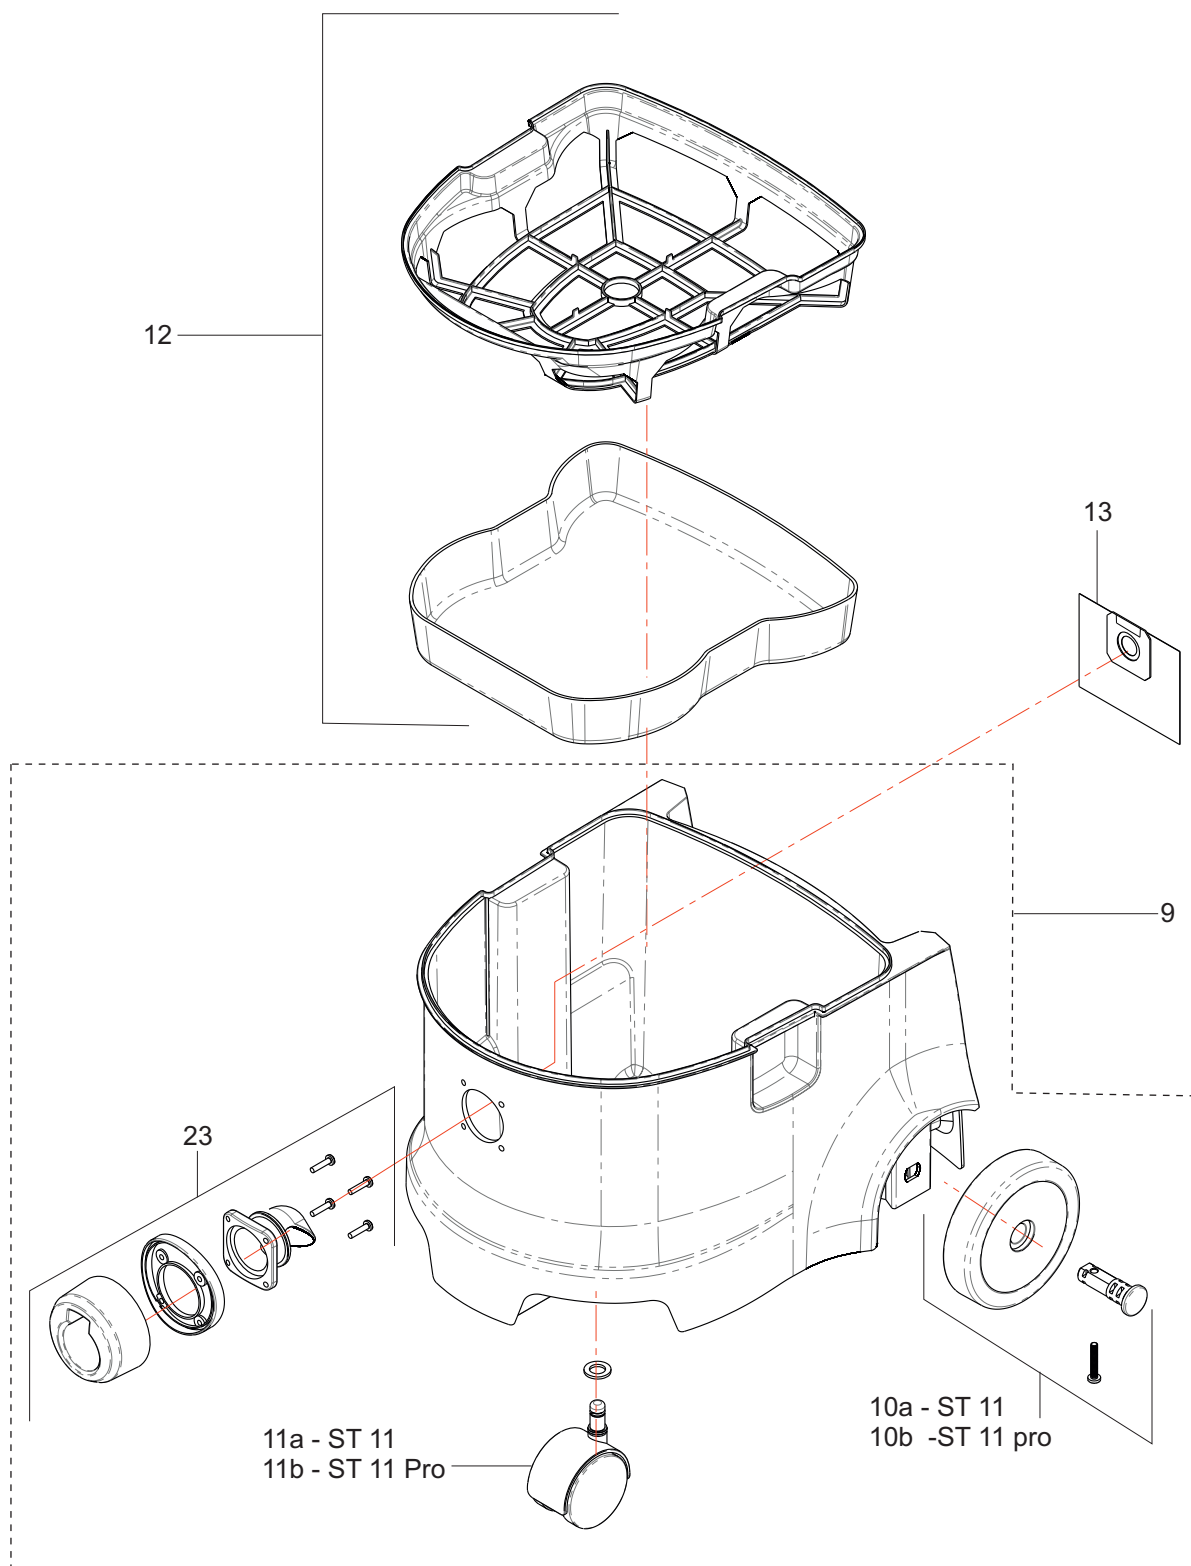

ST 11, ST 11 Pro

Pos.	Art.Nr.	Bezeichnung	Description	Designation	Descrizione	Megnevezés
1a	21152400	Saugkopf kpl. ST 11	top head ass'y ST 11	Unité d'aspiration ST 11	unità d'aspirazione ST 11	Felsőrész komp. ST11
1b	21152500	Saugkopf kpl. ST 11 Pro	top head ass'y ST 11 Pro	Unité d'aspiration 11 Pro	unità d'aspirazione ST 11 Pro	Felsőrész komp. ST11 Pro
2	21150330	Ein- Ausschalter kpl.	button	Interrupteur	interruttore	Be-/Kikapcsoló gomb
3a	21150400	Filter (3 Stk.)	filter (3 pieces)	Filtre	filtro	Szűrő (3db)
3b	21151901	HEPA Filter kpl.H14	HEPA filter H14	HEPA Filtre H14	filtro Hepa H14	HEPA szűrő H14
4	21150530	Filterrahmen	frame	Boitier pour filtre	telaio per filtro	Szűrőkeret
5a	21000432	Netzkabel mit Stecker 10m	power cable 10m	Câble d'alimentation 10m	cavo d'alimentazione 10m	Hálózati kábel VDE 10m
5b	21150641	Netzkabel mit Stecker 15m	power cable 15m	Câble d'alimentation 15m	cavo d'alimentazione 15m	Hálózati kábel VDE 15m
6	21152200	Saugaggregat 720W	suction motor	Moteur d'aspiration	motore aspirazione	Szívó Motor
7	21150800	Spannbügel	clip handle	Etrier de fermeture	gancio	Feszítő kengyel
8	21150900	Drehregler	rotator	Bouton de réglage	dispositivo di regolazione	Fordulatszám szabályzó
9	21150130	Saugbehälter kpl.	tank ass'y	Cuve complète	serbatoio	Alsórész komp.
10a	21161630	Rad Ø120 kpl. ST11	rear wheel Ø120	Roue arrière Ø120	ruota posteriore Ø120	Kerék Ø120
10b	21161631	Rad Ø120 kpl. mit Gummi ST11pro	rear wheel Ø120 with rubber	Roue arrière Ø120 avec du caoutchouc	ruota posteriore Ø120 con caoutchouc	Gumírozott kerék Ø120 ST11 Pro, ST11 Pro+
11a	21056300	Lenkrolle Ø60	caster Ø60	Roulette avant Ø60	ruota anteriore Ø60	Forgókerék Ø60
11b	21056301	Lenkrolle Ø60 mit Gummi	caster Ø60 with rubber	Roulette avant Ø60 avec du caoutchouc	ruota anteriore Ø60 con caoutchouc	Gumírozott forgókerék Ø60
12	21151030	Filterkorb kpl.	filter cage	Filtre protection moteur	filtro protezione motore	Szűrőkosár komp.
13	21151100	Staubbeutel Vlies (20 Stk.)	flece filter bag (20 pieces)	Sac non tissé (20 pièces)	sacchetto di vello	Vlies Porzsák (20db)
14a	21000900	Saugschlauch kpl. 2m	suction hose 2m	Flexible compl, avec tube coudé	tubo flex	Gégecső
14b	21152100	Saugschlauch kpl. 2,5m	suction hose 2,5m			
15	21003201	Handrohr kpl.	toolhandle compl.	Tube coudé	tubo a gomito	Markolat komp.
16a	21000200	Saugrohr, Stahl	pipe, steel	Tube droit	tubo dritto	Egyenes szívócső (acél)
16b	21151801	Teleskoprohr, Stahl	telescope tube, steel	Tube telescopique	tubo telescopico	Teleszkópos szívócső (acél)
17	21152300	Bodendüse Kombi RD278p	floor tool	Suceur tapis et sols durs	bocchetta pavimento	Kombinált padlószívófej
18	21000500	Polsterdüse	upholstery tool	Brosse fauteuil	bocchetta imbottiture	Kárpittisztító kefe
19	21000600	Fügendüse	crevice tool	Suceur fente	lancia piatta	Rés-szívófej
21a	21161200	Haube ST11	top cover	Capot	cofano	Tető ST11
21b	21161201	Haube ST11 Pro	top cover	Capot	cofano	Tető ST11 Pro
22	21161330	Griff kpl.	handle	Poignée	maniglia	Fogantyú komp.
23	21161430	Schlauchanschluss	hose couple	embout du tuyau	bocchettone	Gégecső csatlakozó
24	21151830	Elektrosaugbürste kpl.	electric brush	brosse électrique	spazzola elettrica	Elektromos kefe
26	21161701	Abdeckung carbon	middle cover	partie intermédiaire	coperchio intermedia	Carbon burkolat