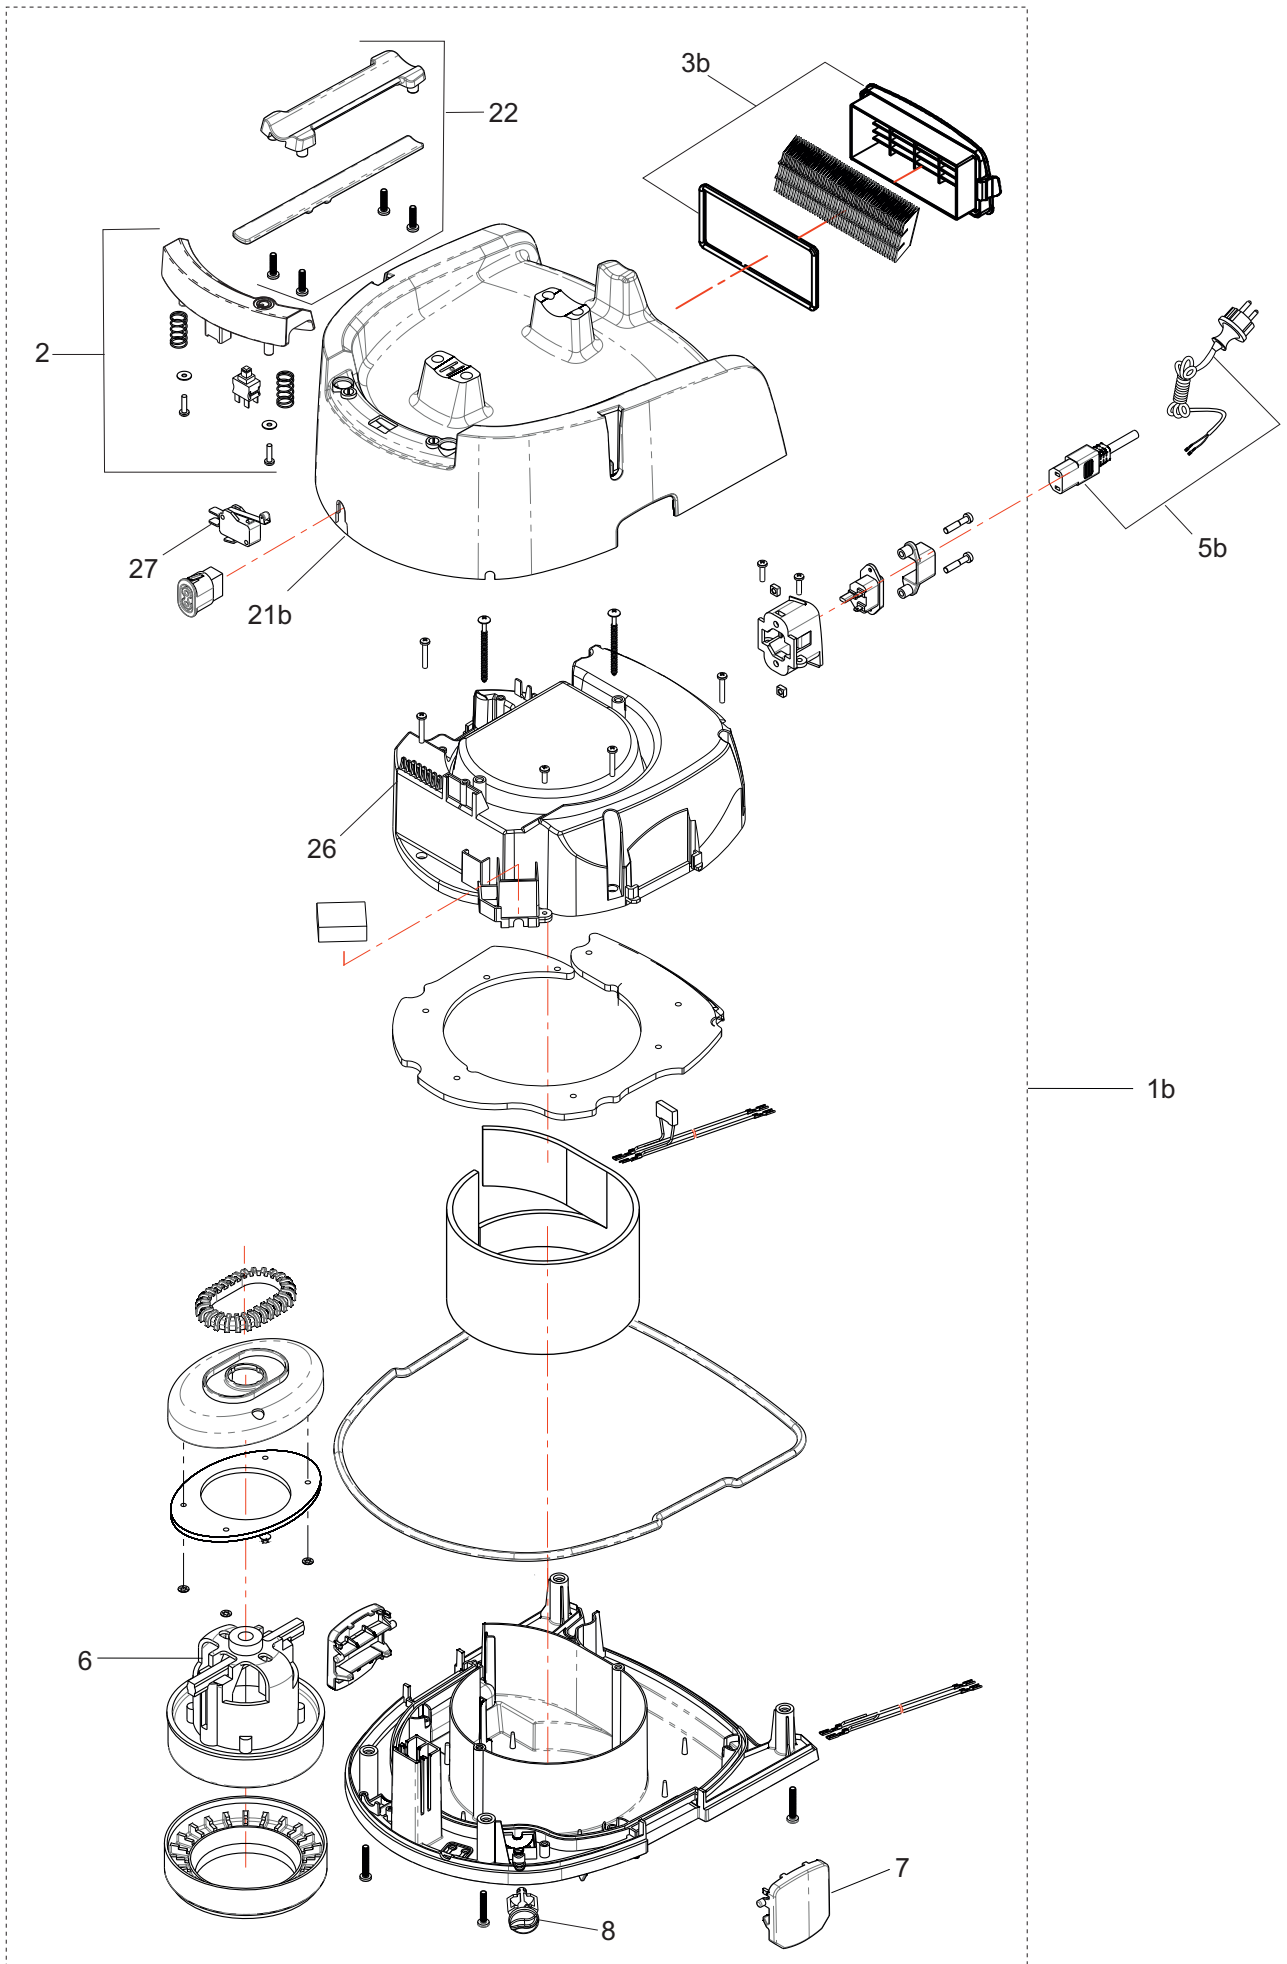

ST 11, ST 11 Pro

Pos.	Art.Nr.	Bezeichnung	Description	Designation	Descrizione	Megnevezés
1a	21152400	Saugkopf kpl. ST 11	top head ass'y ST 11	Unité d'aspiration ST 11	unità d'aspirazione ST 11	Felsőrész komp. ST11
1b	21152500	Saugkopf kpl. ST 11 Pro	top head ass'y ST 11 Pro	Unité d'aspiration 11 Pro	unità d'aspirazione ST 11 Pro	Felsőrész komp. ST11 Pro
2	21150330	Ein- Ausschalter kpl.	button	Interrupteur	interruttore	Be-/Kikapcsoló gomb
3a	21150400	Filter (3 Stk.)	filter (3 pieces)	Filtre	filtro	Szűrő (3db)
3b	21151901	HEPA Filter kpl.H14	HEPA filter H14	HEPA Filtre H14	filtro Hepa H14	HEPA szűrő H14
4	21150530	Filterrahmen	frame	Boitier pour filtre	telaio per filtro	Szűrőkeret
5a	21000432	Netzkabel mit Stecker 10m	power cable 10m	Câble d'alimentation 10m	cavo d'alimentazione 10m	Hálózati kábel VDE 10m
5b	21150641	Netzkabel mit Stecker 15m	power cable 15m	Câble d'alimentation 15m	cavo d'alimentazione 15m	Hálózati kábel VDE 15m
6	21152200	Saugaggregat 720W	suction motor	Moteur d'aspiration	motore aspirazione	Szívó Motor
7	21150800	Spannbügel	clip handle	Etrier de fermeture	gancio	Feszítő kengyel
8	21150900	Drehregler	rotator	Bouton de réglage	dispositivo di regolazione	Fordulatszám szabályzó
9	21150130	Saugbehälter kpl.	tank ass'y	Cuve complète	serbatoio	Alsórész komp.
10a	21161630	Rad Ø120 kpl. ST11	rear wheel Ø120	Roue arrière Ø120	ruota posteriore Ø120	Kerék Ø120
10b	21161631	Rad Ø120 kpl. mit Gummi ST11pro	rear wheel Ø120 with rubber	Roue arrière Ø120 avec du caoutchouc	ruota posteriore Ø120 con caoutchouc	Gumírozott kerék Ø120 ST11 Pro, ST11 Pro+
11a	21056300	Lenkrolle Ø60	caster Ø60	Roulette avant Ø60	ruota anteriore Ø60	Forgókerék Ø60
11b	21056301	Lenkrolle Ø60 mit Gummi	caster Ø60 with rubber	Roulette avant Ø60 avec du caoutchouc	ruota anteriore Ø60 con caoutchouc	Gumírozott forgókerék Ø60
12	21151030	Filterkorb kpl.	filter cage	Filtre protection moteur	filtro protezione motore	Szűrőkosár komp.
13	21151100	Staubbeutel Vlies (20 Stk.)	flece filter bag (20 pieces)	Sac non tissé (20 pièces)	sacchetto di vello	Vlies Porzsák (20db)
14a	21000900	Saugschlauch kpl. 2m	suction hose 2m	Flexible compl, avec tube coudé	tubo flex	Gégecső
14b	21152100	Saugschlauch kpl. 2,5m	suction hose 2,5m			
15	21003201	Handrohr kpl.	toolhandle compl.	Tube coudé	tubo a gomito	Markolat komp.
16a	21000200	Saugrohr, Stahl	pipe, steel	Tube droit	tubo dritto	Egyenes szívócső (acél)
16b	21151801	Teleskoprohr, Stahl	telescope tube, steel	Tube telescopique	tubo telescopico	Teleszkópos szívócső (acél)
17	21152300	Bodendüse Kombi RD278p	floor tool	Suceur tapis et sols durs	bocchetta pavimento	Kombinált padlószívófej
18	21000500	Polsterdüse	upholstery tool	Brosse fauteuil	bocchetta imbottiture	Kárpittisztító kefe
19	21000600	Fügendüse	crevice tool	Suceur fente	lancia piatta	Rés-szívófej
21a	21161200	Haube ST11	top cover	Capot	cofano	Tető ST11
21b	21161201	Haube ST11 Pro	top cover	Capot	cofano	Tető ST11 Pro
22	21161330	Griff kpl.	handle	Poignée	maniglia	Fogantyú komp.
23	21161430	Schlauchanschluss	hose couple	embout du tuyau	bocchettone	Gégecső csatlakozó
24	21151830	Elektrosaugbürste kpl.	electric brush	brosse électrique	spazzola elettrica	Elektromos kefe
26	21161701	Abdeckung carbon	middle cover	partie intermédiaire	coperchio intermedia	Carbon burkolat