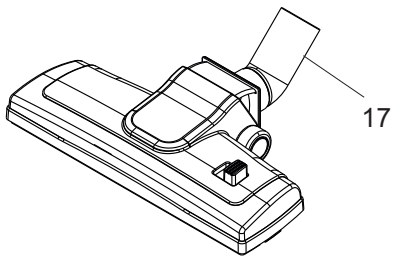

ST 11, ST 11 Pro

Pos.	Art.Nr.	Bezeichnung	Description	Designation	Descrizione	Megnevezés
1a	21152400	Saugkopf kpl. ST 11	top head ass'y ST 11	Unité d'aspiration ST 11	unità d'aspirazione ST 11	Felsőrész komp. ST11
1b	21152500	Saugkopf kpl. ST 11 Pro	top head ass'y ST 11 Pro	Unité d'aspiration 11 Pro	unità d'aspirazione ST 11 Pro	Felsőrész komp. ST11 Pro
2	21150330	Ein- Ausschalter kpl.	button	Interrupteur	interruttore	Be-/Kikapcsoló gomb
3a	21150400	Filter (3 Stk.)	filter (3 pieces)	Filtre	filtro	Szűrő (3db)
3b	21151901	HEPA Filter kpl.H14	HEPA filter H14	HEPA Filtre H14	filtro Hepa H14	HEPA szűrő H14
4	21150530	Filterrahmen	frame	Boitier pour filtre	telaio per filtro	Szűrőkeret
5a	21000432	Netzkabel mit Stecker 10m	power cable 10m	Câble d'alimentation 10m	cavo d'alimentazione 10m	Hálózati kábel VDE 10m
5b	21150641	Netzkabel mit Stecker 15m	power cable 15m	Câble d'alimentation 15m	cavo d'alimentazione 15m	Hálózati kábel VDE 15m
6	21152200	Saugaggregat 720W	suction motor	Moteur d'aspiration	motore aspirazione	Szívó Motor
7	21150800	Spannbügel	clip handle	Etrier de fermeture	gancio	Feszítő kengyel
8	21150900	Drehregler	rotator	Bouton de réglage	dispositivo di regolazione	Fordulatszám szabályzó
9	21150130	Saugbehälter kpl.	tank ass'y	Cuve complète	serbatoio	Alsórész komp.
10a	21161630	Rad Ø120 kpl. ST11	rear wheel Ø120	Roue arrière Ø120	ruota posteriore Ø120	Kerék Ø120
10b	21161631	Rad Ø120 kpl. mit Gummi ST11pro	rear wheel Ø120 with rubber	Roue arrière Ø120 avec du caoutchouc	ruota posteriore Ø120 con caoutchouc	Gumírozott kerék Ø120 ST11 Pro, ST11 Pro+
11a	21056300	Lenkrolle Ø60	caster Ø60	Roulette avant Ø60	ruota anteriore Ø60	Forgókerék Ø60
11b	21056301	Lenkrolle Ø60 mit Gummi	caster Ø60 with rubber	Roulette avant Ø60 avec du caoutchouc	ruota anteriore Ø60 con caoutchouc	Gumírozott forgókerék Ø60
12	21151030	Filterkorb kpl.	filter cage	Filtre protection moteur	filtro protezione motore	Szűrőkosár komp.
13	21151100	Staubbeutel Vlies (20 Stk.)	flece filter bag (20 pieces)	Sac non tissé (20 pièces)	sacchetto di vello	Vlies Porzsák (20db)
14a	21000900	Saugschlauch kpl. 2m	suction hose 2m	Flexible compl, avec tube coudé	tubo flex	Gégecső
14b	21152100	Saugschlauch kpl. 2,5m	suction hose 2,5m			
15	21003201	Handrohr kpl.	toolhandle compl.	Tube coudé	tubo a gomito	Markolat komp.
16a	21000200	Saugrohr, Stahl	pipe, steel	Tube droit	tubo dritto	Egyenes szívócső (acél)
16b	21151801	Teleskoprohr, Stahl	telescope tube, steel	Tube telescopique	tubo telescopico	Teleszkópos szívócső (acél)
17	21152300	Bodendüse Kombi RD278p	floor tool	Suceur tapis et sols durs	bocchetta pavimento	Kombinált padlószívófej
18	21000500	Polsterdüse	upholstery tool	Brosse fauteuil	bocchetta imbottiture	Kárpittisztító kefe
19	21000600	Fügendüse	crevice tool	Suceur fente	lancia piatta	Rés-szívófej
21a	21161200	Haube ST11	top cover	Capot	cofano	Tető ST11
21b	21161201	Haube ST11 Pro	top cover	Capot	cofano	Tető ST11 Pro
22	21161330	Griff kpl.	handle	Poignée	maniglia	Fogantyú komp.
23	21161430	Schlauchanschluss	hose couple	embout du tuyau	bocchettone	Gégecső csatlakozó
24	21151830	Elektrosaugbürste kpl.	electric brush	brosse électrique	spazzola elettrica	Elektromos kefe
26	21161701	Abdeckung carbon	middle cover	partie intermédiaire	coperchio intermedia	Carbon burkolat