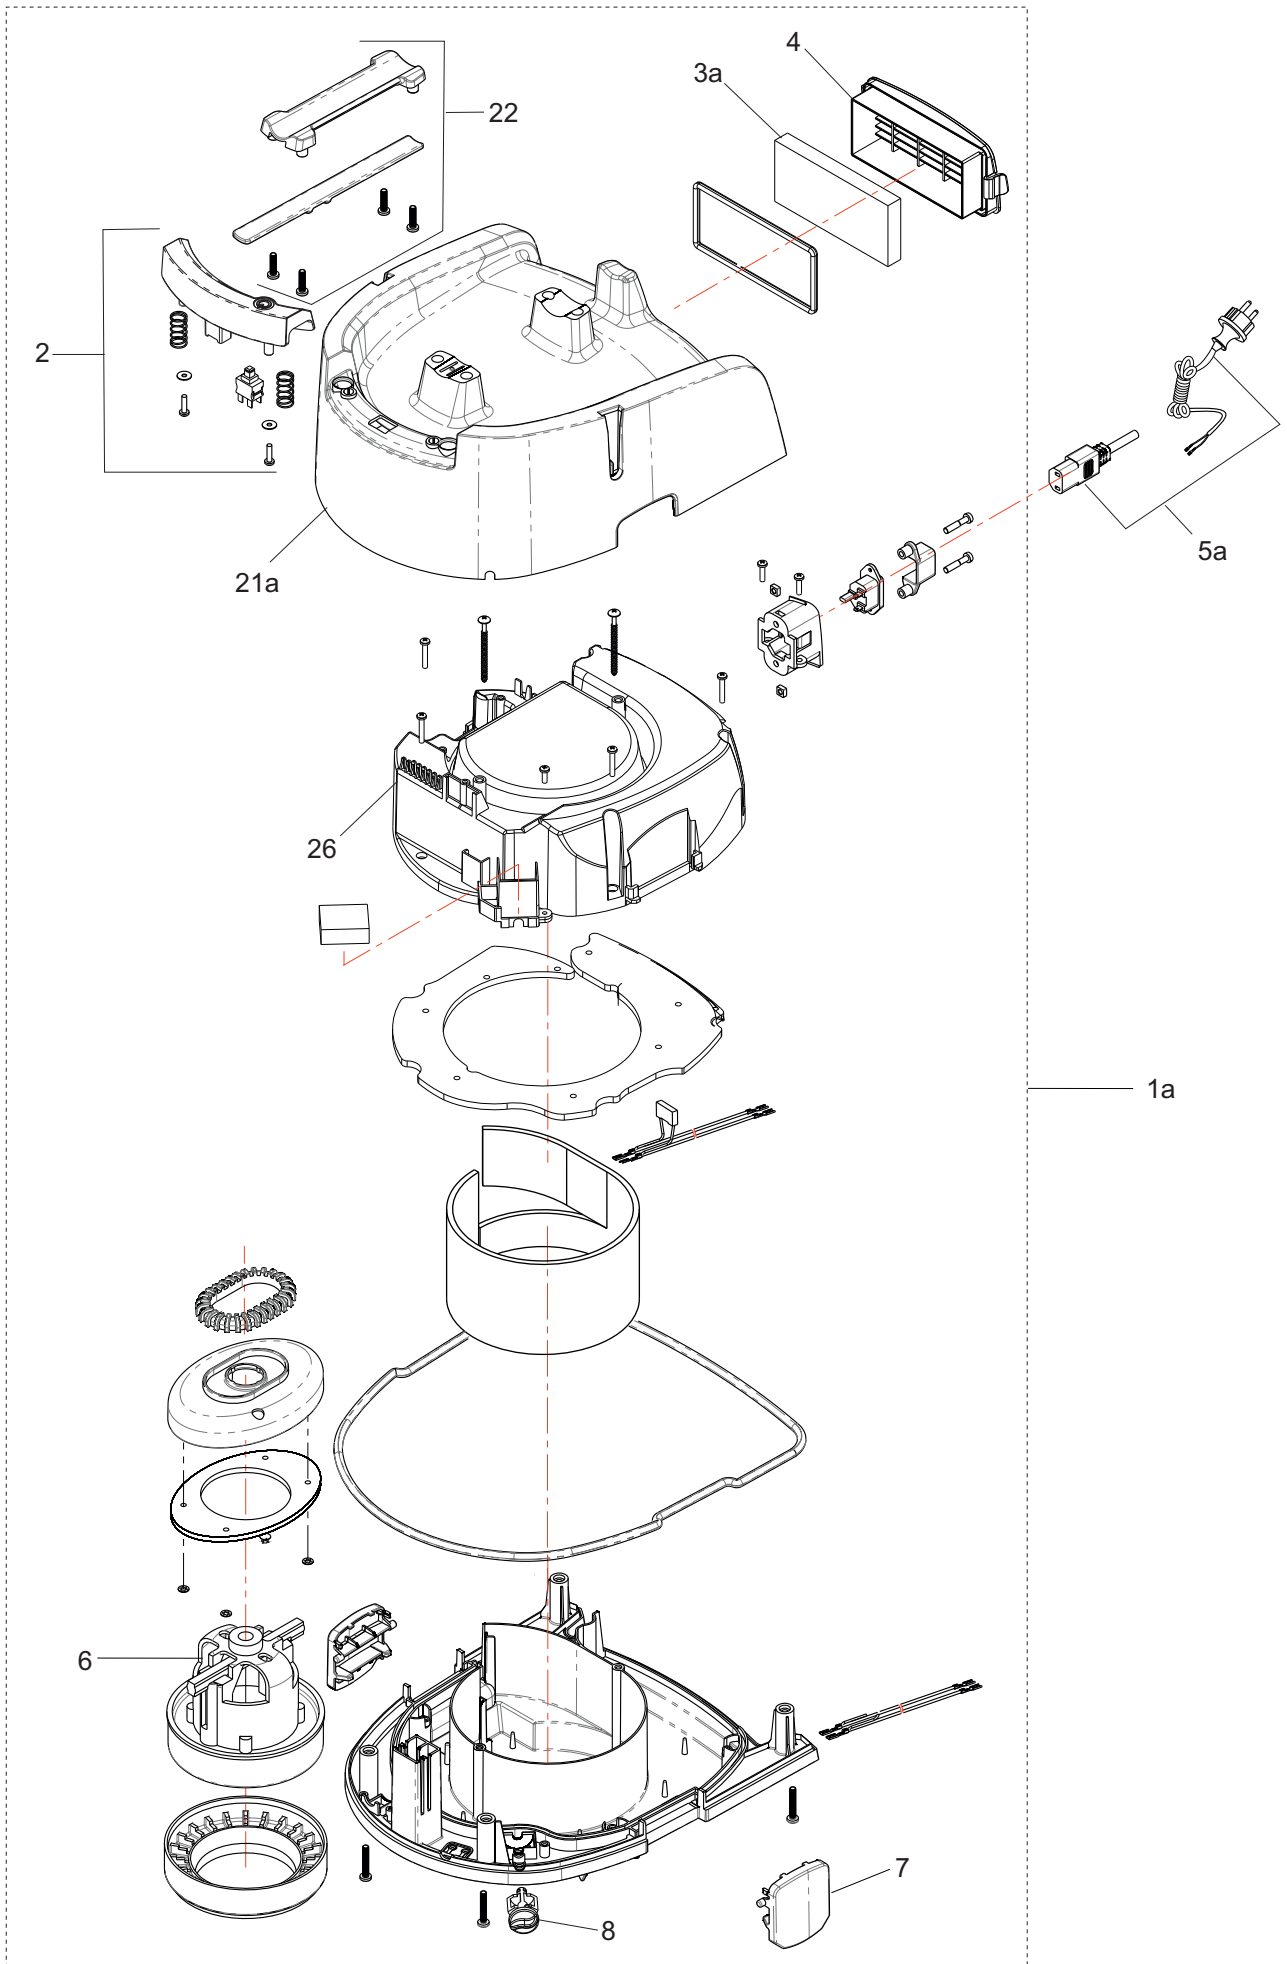

ST 11, ST 11 Pro

Pos.	Art.Nr.	Bezeichnung	Description	Designation	Descrizione	Megnevezés
1a	21152400	Saugkopf kpl. ST 11	top head ass'y ST 11	Unité d'aspiration ST 11	unità d'aspirazione ST 11	Felsőrész komp. ST11
1b	21152500	Saugkopf kpl. ST 11 Pro	top head ass'y ST 11 Pro	Unité d'aspiration 11 Pro	unità d'aspirazione ST 11 Pro	Felsőrész komp. ST11 Pro
2	21150330	Ein- Ausschalter kpl.	button	Interrupteur	interruttore	Be-/Kikapcsoló gomb
3a	21150400	Filter (3 Stk.)	filter (3 pieces)	Filtre	filtro	Szűrő (3db)
3b	21151901	HEPA Filter kpl.H14	HEPA filter H14	HEPA Filtre H14	filtro Hepa H14	HEPA szűrő H14
4	21150530	Filterrahmen	frame	Boitier pour filtre	telaio per filtro	Szűrőkeret
5a	21000432	Netzkabel mit Stecker 10m	power cable 10m	Câble d'alimentation 10m	cavo d'alimentazione 10m	Hálózati kábel VDE 10m
5b	21150641	Netzkabel mit Stecker 15m	power cable 15m	Câble d'alimentation 15m	cavo d'alimentazione 15m	Hálózati kábel VDE 15m
6	21152200	Saugaggregat 720W	suction motor	Moteur d'aspiration	motore aspirazione	Szívó Motor
7	21150800	Spannbügel	clip handle	Etrier de fermeture	gancio	Feszítő kengyel
8	21150900	Drehregler	rotator	Bouton de réglage	dispositivo di regolazione	Fordulatszám szabályzó
9	21150130	Saugbehälter kpl.	tank ass'y	Cuve complète	serbatoio	Alsórész komp.
10a	21161630	Rad Ø120 kpl. ST11	rear wheel Ø120	Roue arrière Ø120	ruota posteriore Ø120	Kerék Ø120
10b	21161631	Rad Ø120 kpl. mit Gummi ST11pro	rear wheel Ø120 with rubber	Roue arrière Ø120 avec du caoutchouc	ruota posteriore Ø120 con caoutchouc	Gumírozott kerék Ø120 ST11 Pro, ST11 Pro+
11a	21056300	Lenkrolle Ø60	caster Ø60	Roulette avant Ø60	ruota anteriore Ø60	Forgókerék Ø60
11b	21056301	Lenkrolle Ø60 mit Gummi	caster Ø60 with rubber	Roulette avant Ø60 avec du caoutchouc	ruota anteriore Ø60 con caoutchouc	Gumírozott forgókerék Ø60
12	21151030	Filterkorb kpl.	filter cage	Filtre protection moteur	filtro protezione motore	Szűrőkosár komp.
13	21151100	Staubbeutel Vlies (20 Stk.)	flece filter bag (20 pieces)	Sac non tissé (20 pièces)	sacchetto di vello	Vlies Porzsák (20db)
14a	21000900	Saugschlauch kpl. 2m	suction hose 2m	Flexible compl, avec tube coudé	tubo flex	Gégecső
14b	21152100	Saugschlauch kpl. 2,5m	suction hose 2,5m			
15	21003201	Handrohr kpl.	toolhandle compl.	Tube coudé	tubo a gomito	Markolat komp.
16a	21000200	Saugrohr, Stahl	pipe, steel	Tube droit	tubo dritto	Egyenes szívócső (acél)
16b	21151801	Teleskoprohr, Stahl	telescope tube, steel	Tube telescopique	tubo telescopico	Teleszkópos szívócső (acél)
17	21152300	Bodendüse Kombi RD278p	floor tool	Suceur tapis et sols durs	bocchetta pavimento	Kombinált padlószívófej
18	21000500	Polsterdüse	upholstery tool	Brosse fauteuil	bocchetta imbottiture	Kárpittisztító kefe
19	21000600	Fügendüse	crevice tool	Suceur fente	lancia piatta	Rés-szívófej
21a	21161200	Haube ST11	top cover	Capot	cofano	Tető ST11
21b	21161201	Haube ST11 Pro	top cover	Capot	cofano	Tető ST11 Pro
22	21161330	Griff kpl.	handle	Poignée	maniglia	Fogantyú komp.
23	21161430	Schlauchanschluss	hose couple	embout du tuyau	bocchettone	Gégecső csatlakozó
24	21151830	Elektrosaugbürste kpl.	electric brush	brosse électrique	spazzola elettrica	Elektromos kefe
26	21161701	Abdeckung carbon	middle cover	partie intermédiaire	coperchio intermedia	Carbon burkolat